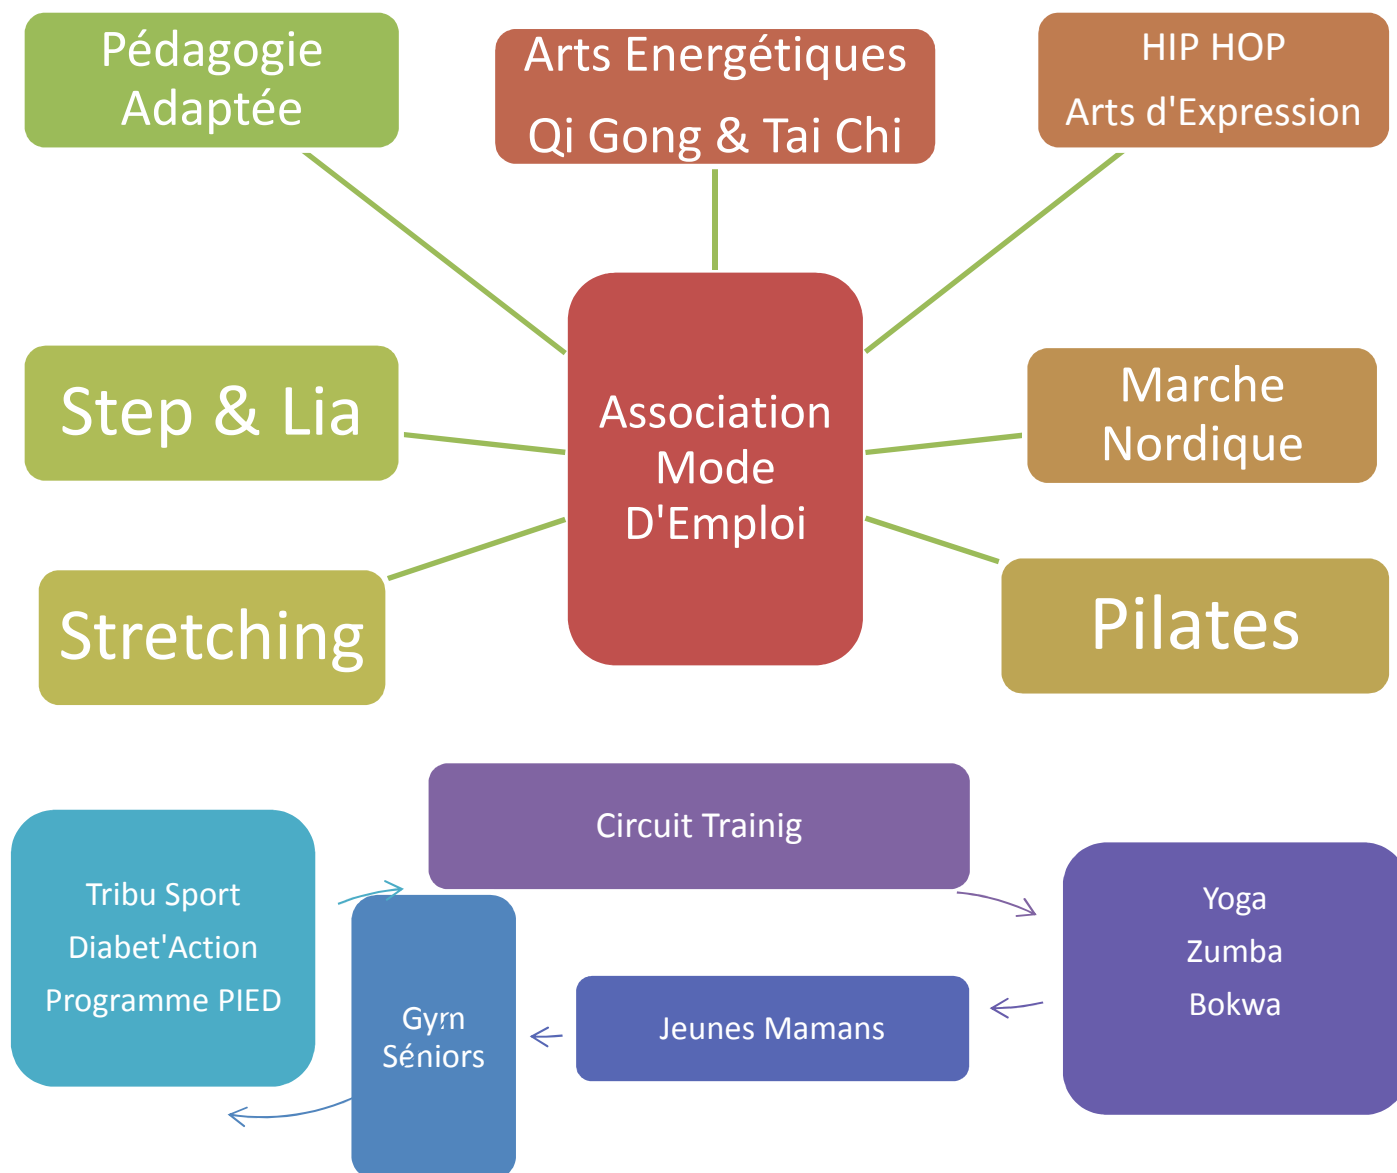

# REUNI SPORT

## FORMATIONS CONTINUES

### ANIMATEUR SPORTIF

Formations Continues : modules de 1 à 4 jours selon les programmes.  
Coût : 50 € la journée. Lieu : Plateau Reunisport à la Ravine Sèche.

Contact : Marie au 06 92 73 18 19

[www.reunisport.net](http://www.reunisport.net)